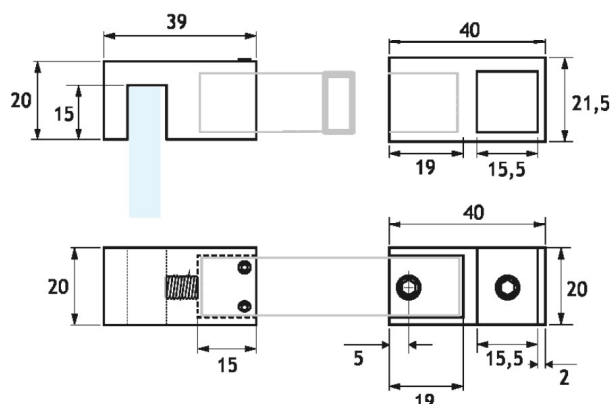

SQBX

Giunto angolare a 90° vetro/barra a sezione quadra serie Tiny 15
Da utilizzare con barra SQB07
Tubo a sezione quadra non incluso
Realizzato in fusione di acciaio inox Aisi 304

90° angular glass to rod squared connection joint Tiny 15 series
Use with SQB07 shower rod
Squared rod is not included
Diecast Aisi 304 stainless steel manufacturing